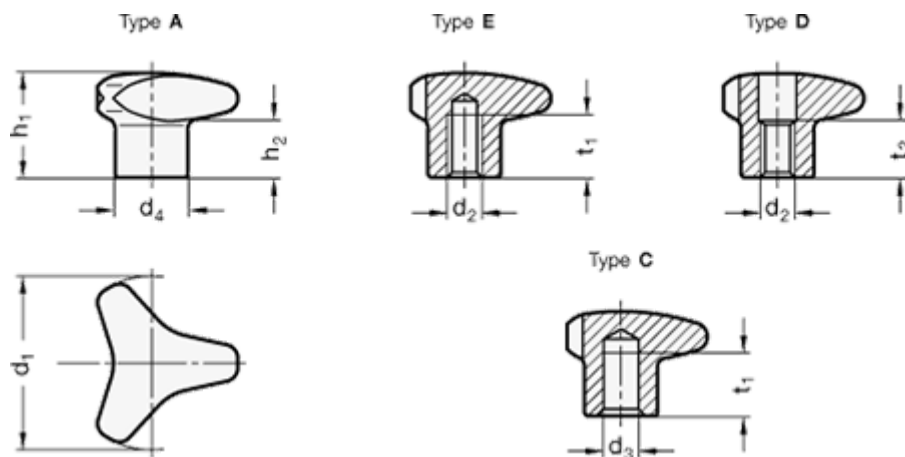

Varenummer: 205345450M10E

Beskrivelse: E+G Stjerneknop - GN 5345.4-50-M10-E

## Mål

d1 = 50  
d2 = M10  
d3 H7 = -  
d4 = -  
h1 = 30  
h2 = 17  
t1 min. = 18  
t2 = -

Vægt (g) = 138